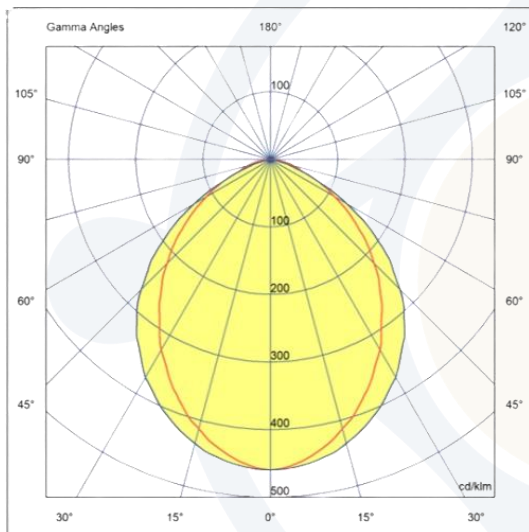

EVOLIGHT[®]
ILUMINAÇÃO

LINHA EMBUTIR

LUMINARIA SLIN RT

100093-EBB30

DESCRIÇÃO:

- Luminária de embutir LED .
- Corpo fabricado em Chapa de Aço.
- Acabamento com pintura microtextura na cor branca.
- Refletor e aletas em alumínio de alto brilho.

FOTOMETRIA:

CARACTERÍSTICAS DE FUNCIONAMENTO:

CÓDIGO	100093-EBB30
FONTE DE LUZ	LAMPADA T8
POTÊNCIA	36W
FLUXO LED	3700lm
FLUXO LUMINÁRIA*	3700lm
TEMP DE COR	3000K
TENSÃO	100-240v
VIDA ÚTIL (HORAS)	35.000 (55°C)
IRC	>80
FATOR DE POTÊNCIA	>0.9
ÂNGULO DE ABERTURA	113°
GRAU DE PROTEÇÃO	IP20